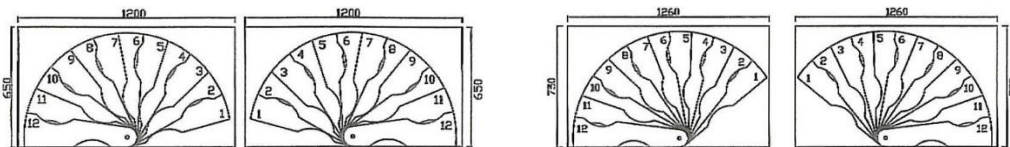

Technisches Datenblatt technical datasheet

Metallica

gültig / valid

von / from: 28.04.2023

bis / to:

	Einheit measure	Metallica 130 x 78
Rohbaumaß rough opening size	[mm]	1300 x 780
Geschoßhöhe max. Floor to floor height max.	[mm]	2990
Auftrittstiefe tread depth	[mm]	106 - 154
Steigung rise	[mm]	230
freie Durchgangsbreite free passage width	[mm]	609
Geländerhöhe railing height	[mm]	900
Spindeldurchmesser spindle diameter	[mm]	108
Stufenstärke tread strength	[mm]	35
Geländerstabdurchmesser railing rod diameter	[mm]	22
Handlaufdurchmesser handrail diameter	[mm]	22

Montagevarianten / Assembling variations

Material material	Suono Buche schwarz Suono beech black
Stufen steps	Buche lackiert Beech lacquered
Handlauf handrail	Stahl pulverbeschichtet in Grau, Schwarz oder Weiß Steel powdercoated in grey, black or white
Mittelholm central stringer	Stahl pulverbeschichtet in Grau, Schwarz oder Weiß Steel powdercoated in grey, black or white
Geländerstab railing rod	Stahl pulverbeschichtet in Grau, Schwarz oder Weiß Steel powdercoated in grey, black or white
sichtbare Kunststoffteile visible plastic parts	Grau, schwarz oder weiß grey, black or white