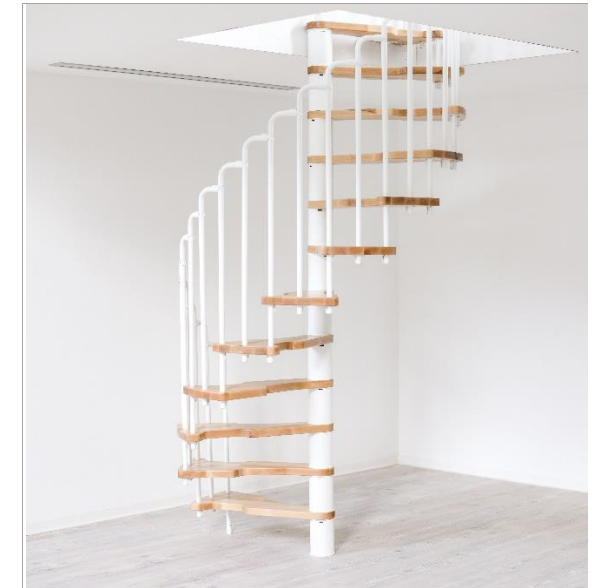

Technisches Datenblatt technical datasheet

Metallica

gültig / valid

von / from: 28.04.2023

bis / to:

	Einheit measure	Metallica 130 x 78
Rohbaumaß rough opening size	[mm]	1300 x 780
Geschoßhöhe max. Floor to floor height max.	[mm]	2990
Auftrittstiefe tread depth	[mm]	106 - 154
Steigung rise	[mm]	230
freie Durchgangsbreite free passage width	[mm]	609
Geländerhöhe railing height	[mm]	900
Spindeldurchmesser spindle diameter	[mm]	108
Stufenstärke tread strength	[mm]	35
Geländerstabdurchmesser railing rod diameter	[mm]	22
Handlaufdurchmesser handrail diameter	[mm]	22

Montagevarianten / Assembling variations

Material material	Suono Buche schwarz Suono beech black
Stufen steps	Buche lackiert Beech lacquered
Handlauf handrail	Stahl pulverbeschichtet in Grau, Schwarz oder Weiß Steel powdercoated in grey, black or white
Mittelholm central stringer	Stahl pulverbeschichtet in Grau, Schwarz oder Weiß Steel powdercoated in grey, black or white
Geländerstab railing rod	Stahl pulverbeschichtet in Grau, Schwarz oder Weiß Steel powdercoated in grey, black or white
sichtbare Kunststoffteile visible plastic parts	Grau, schwarz oder weiß grey, black or white