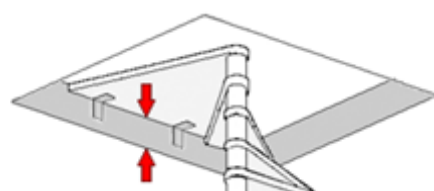

## FISSAGGIO ARRIVO SBARCO, FIXING OF THE ARRIVAL LANDING, FIXATION DU PALIER D'ARRIVÉE

L 1100 ÷ 1300  
Y = 30°

L 1400 ÷ 1600  
Y = 27°

L 1400 ÷ 1600  
Y = 30°

MIN 210

MIN 210

MIN 210