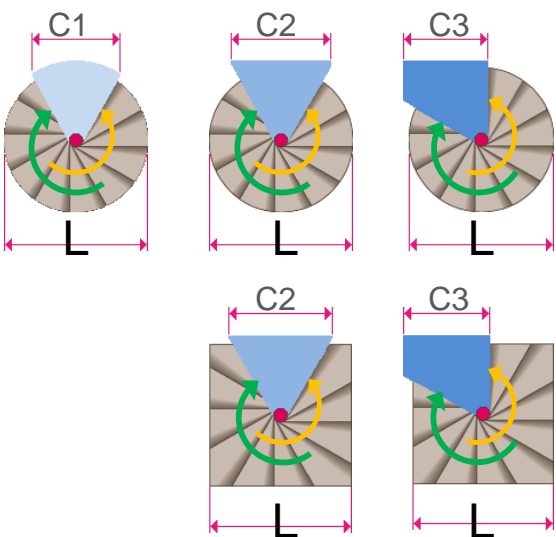

## DIAMETRI E PIANEROTTOLI, DIAMETERS AND LANDINGS, DIAMÈTRES ET PALIERS

## FORO, WELL, TRÉMIE

L	C1	C2	C3
1100	622	729	601
1200	675	787	649
1300	722	846	696
1400	773	904	743
1500	823	962	791
1600	873	1021	838

Diametri disponibili, senso di salita, forme e possibili pianerottoli d'arrivo con dimensione d'uscita per scale a pianta circolare e a pianta quadrata.