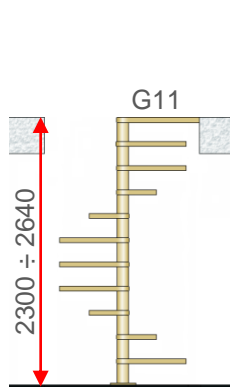

## FISSAGGIO ARRIVO SBARCO, FIXING OF THE ARRIVAL LANDING, FIXATION DU PALIER D'ARRIVÉE

L 1100 ÷ 1300  
Y = 30°

L 1400 ÷ 1600  
Y = 27°

L 1400 ÷ 1600  
Y = 30°

MIN 210

MIN 210

MIN 210

# FOX DM

ALTEZZE E NUMERO GRADINI, FLOOR HEIGHTS AND TREADS NUMBER, HAUTEURS ET NOMBRE DES MARCHES - G11 ÷ G...

MIN 205 ÷ MAX 240

CARATTERISTICHE, FEATURES, CARACTÉRISTIQUES

# FOX DL

ALTEZZE E NUMERO GRADINI, FLOOR HEIGHTS AND TREADS NUMBER, HAUTEURS ET NOMBRE DES MARCHES - G11 ÷ G...

MIN 205 ÷ MAX 240

CARATTERISTICHE, FEATURES, CARACTÉRISTIQUES

FOX DM

CORRIMANO PELLICOLATO LEGNO O GRIGIO  
TIMBER EFFECT FOR THE HANDRAIL  
MAIN COURANTE EFFET BOIS