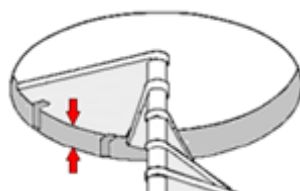

## FISSAGGIO ARRIVO SBARCO, FIXING OF THE ARRIVAL LANDING, FIXATION DU PALIER D'ARRIVÉE

L 1100 ÷ 1300  
Y = 30°

L 1400 ÷ 1600  
Y = 27°

L 1400 ÷ 1600  
Y = 30°

MIN 210

MIN 210

MIN 210