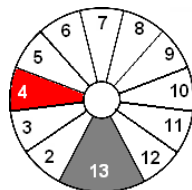

L 1400 ÷ 1600
Y = 27°