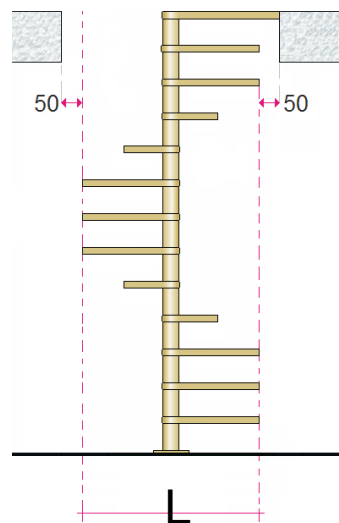

## DIAMETRI E PIANEROTTOLI, DIAMETERS AND LANDINGS, DIAMÈTRES ET PALIERS

## FORO, WELL, TRÉMIE

L	C1	C2	C3
1100	622	729	601
1200	675	787	649
1300	722	846	696
1400	773	904	743
1500	823	962	791
1600	873	1021	838

Diametri disponibili, senso di salita, forme e possibili pianerottoli d'arrivo con dimensione d'uscita per scale a pianta circolare e a pianta quadrata.