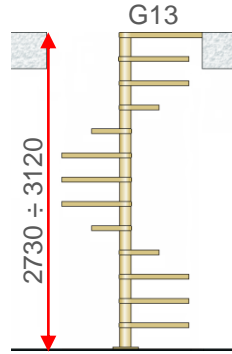

## FISSAGGIO ARRIVO SBARCO, FIXING OF THE ARRIVAL LANDING, FIXATION DU PALIER D'ARRIVÉE

L 1100 ÷ 1300  
Y = 30°

L 1400 ÷ 1600  
Y = 27°

L 1400 ÷ 1600  
Y = 30°

MIN 210

MIN 210

MIN 210

# FOX DM

ALTEZZE E NUMERO GRADINI, FLOOR HEIGHTS AND TREADS NUMBER, HAUTEURS ET NOMBRE DES MARCHES - G11 ÷ G...

MIN 205 ÷ MAX 240

CARATTERISTICHE, FEATURES, CARACTÉRISTIQUES

# FOX DL

ALTEZZE E NUMERO GRADINI, FLOOR HEIGHTS AND TREADS NUMBER, HAUTEURS ET NOMBRE DES MARCHES - G11 ÷ G...

MIN 205 ÷ MAX 240

CARATTERISTICHE, FEATURES, CARACTÉRISTIQUES

FOX DM

CORRIMANO PELLICOLATO LEGNO O GRIGIO  
TIMBER EFFECT FOR THE HANDRAIL  
MAIN COURANTE EFFET BOIS