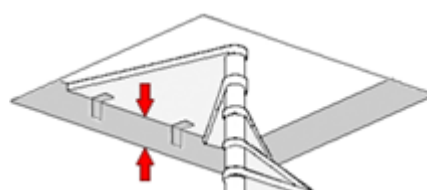

## FISSAGGIO ARRIVO SBARCO, FIXING OF THE ARRIVAL LANDING, FIXATION DU PALIER D'ARRIVÉE

L 1100 ÷ 1300  
Y = 30°

L 1400 ÷ 1600  
Y = 27°

L 1400 ÷ 1600  
Y = 30°

MIN 210

MIN 210

MIN 210