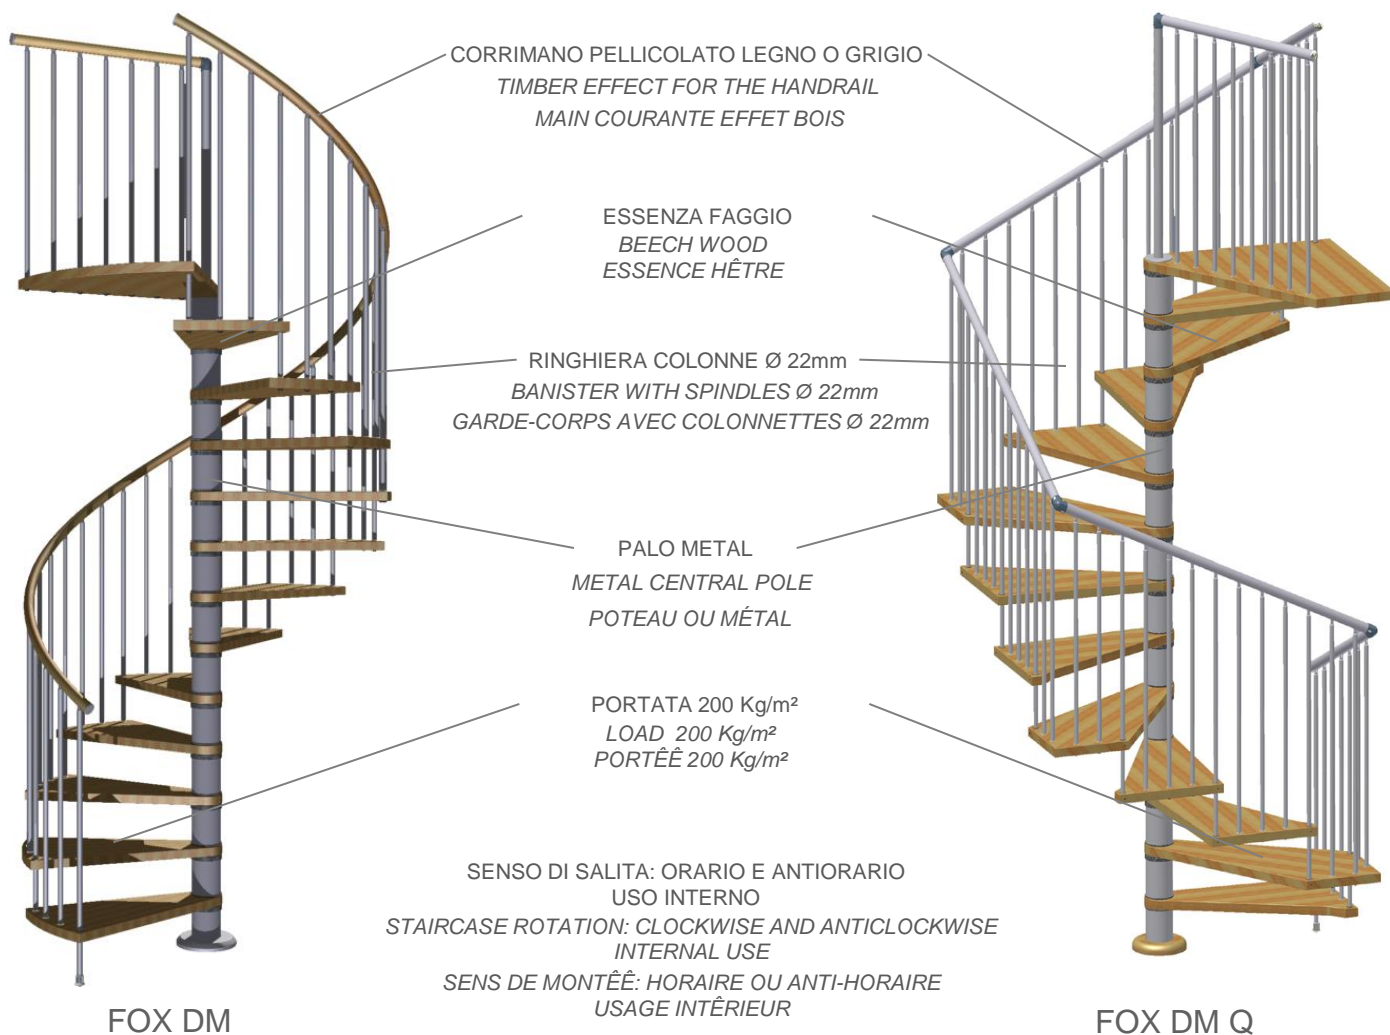

## FISSAGGIO ARRIVO SBARCO, FIXING OF THE ARRIVAL LANDING, FIXATION DU PALIER D'ARRIVÉE

L 1100 ÷ 1300  
Y = 30°

L 1400 ÷ 1600  
Y = 27°

L 1400 ÷ 1600  
Y = 30°

MIN 210

MIN 210

MIN 210

# FOX DM

ALTEZZE E NUMERO GRADINI, FLOOR HEIGHTS AND TREADS NUMBER, HAUTEURS ET NOMBRE DES MARCHES - G11 ÷ G...

MIN 205 ÷ MAX 240

CARATTERISTICHE, FEATURES, CARACTÉRISTIQUES

# FOX DL

ALTEZZE E NUMERO GRADINI, FLOOR HEIGHTS AND TREADS NUMBER, HAUTEURS ET NOMBRE DES MARCHES - G11 ÷ G...

MIN 205 ÷ MAX 240

CARATTERISTICHE, FEATURES, CARACTÉRISTIQUES

FOX DM

CORRIMANO PELLICOLATO LEGNO O GRIGIO  
TIMBER EFFECT FOR THE HANDRAIL  
MAIN COURANTE EFFET BOIS