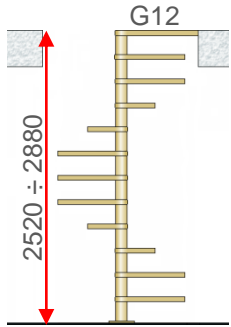

## FISSAGGIO ARRIVO SBARCO, FIXING OF THE ARRIVAL LANDING, FIXATION DU PALIER D'ARRIVÉE

L 1100 ÷ 1300  
Y = 30°

L 1400 ÷ 1600  
Y = 27°

L 1400 ÷ 1600  
Y = 30°

MIN 210

MIN 210

MIN 210

# FOX DM

ALTEZZE E NUMERO GRADINI, FLOOR HEIGHTS AND TREADS NUMBER, HAUTEURS ET NOMBRE DES MARCHES - G11 ÷ G...

MIN 205 ÷ MAX 240

CARATTERISTICHE, FEATURES, CARACTÉRISTIQUES

# FOX DL

ALTEZZE E NUMERO GRADINI, FLOOR HEIGHTS AND TREADS NUMBER, HAUTEURS ET NOMBRE DES MARCHES - G11 ÷ G...

MIN 205 ÷ MAX 240

CARATTERISTICHE, FEATURES, CARACTÉRISTIQUES

FOX DM

CORRIMANO PELLICOLATO LEGNO O GRIGIO  
TIMBER EFFECT FOR THE HANDRAIL  
MAIN COURANTE EFFET BOIS