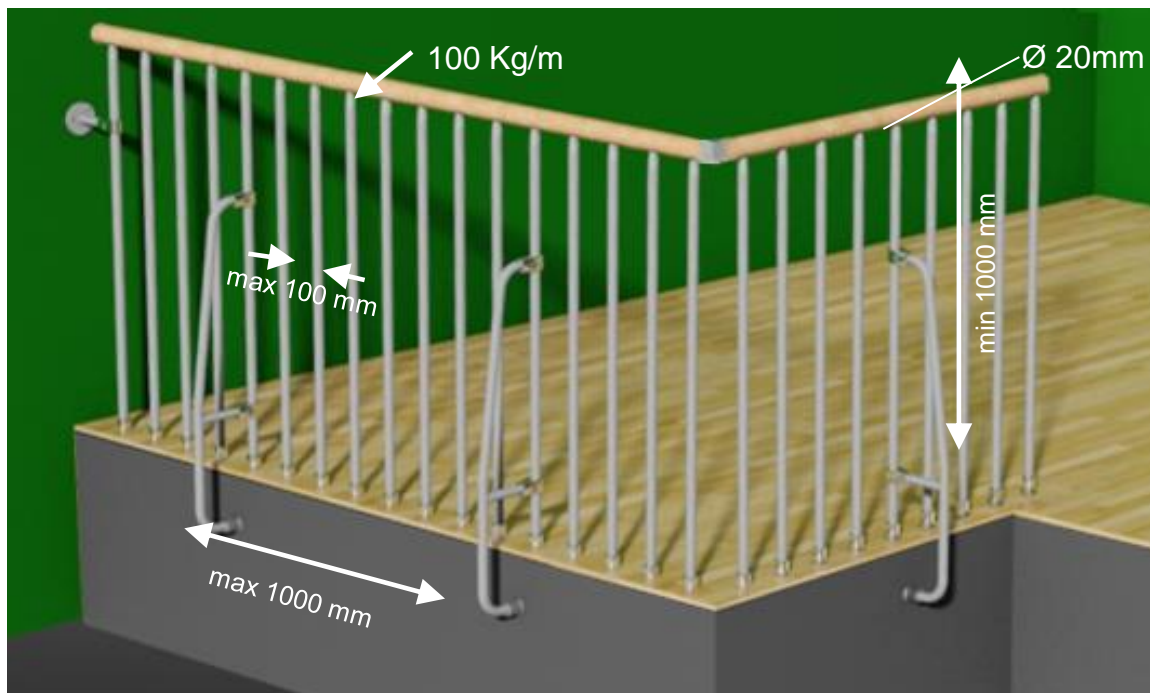

FOX

BALAUSTRE PROTEZIONE FORO, FLOOR PROTECTION BALUSTRADE, GARDE-CORPS ÉTAGE POUR LA TRÊMIE