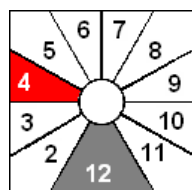

## FORO, WELL, TRÉMIE

L	C1	C2	C3
1100	622	729	601
1200	675	787	649
1300	722	846	696
1400	773	904	743
1500	823	962	791
1600	873	1021	838

Diametri disponibili, senso di salita, forme e possibili pianerottoli d'arrivo con dimensione d'uscita per scale a pianta circolare e a pianta quadrata.

Available diameters, staircase rotation, shapes and possible arrival landings with exit dimension for round and well staircases.

Diamètres disponibles, sens de rotation, formes et possibles paliers d'arrivée avec dimension de sortie pour escaliers ronds ou carrés.

## FISSAGGIO ARRIVO SBARCO, FIXING OF THE ARRIVAL LANDING, FIXATION DU PALIER D'ARRIVÉE

L 1100 ÷ 1300  
Y = 30°

L 1400 ÷ 1600  
Y = 27°

L 1400 ÷ 1600  
Y = 30°

MIN 210

MIN 210

MIN 210