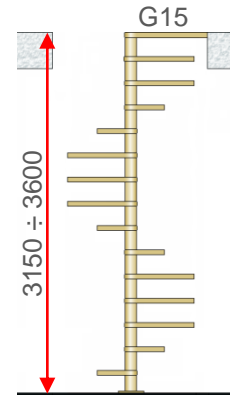

## FISSAGGIO ARRIVO SBARCO, FIXING OF THE ARRIVAL LANDING, FIXATION DU PALIER D'ARRIVÉE

L 1100 ÷ 1300  
Y = 30°

L 1400 ÷ 1600  
Y = 27°

L 1400 ÷ 1600  
Y = 30°

MIN 210

MIN 210

MIN 210

# FOX DM

ALTEZZE E NUMERO GRADINI, FLOOR HEIGHTS AND TREADS NUMBER, HAUTEURS ET NOMBRE DES MARCHES - G11 ÷ G...

MIN 205 ÷ MAX 240

CARATTERISTICHE, FEATURES, CARACTÉRISTIQUES

# FOX DL

ALTEZZE E NUMERO GRADINI, FLOOR HEIGHTS AND TREADS NUMBER, HAUTEURS ET NOMBRE DES MARCHES - G11 ÷ G...

MIN 205 ÷ MAX 240

CARATTERISTICHE, FEATURES, CARACTÉRISTIQUES

FOX DM

CORRIMANO PELLICOLATO LEGNO O GRIGIO  
TIMBER EFFECT FOR THE HANDRAIL  
MAIN COURANTE EFFET BOIS