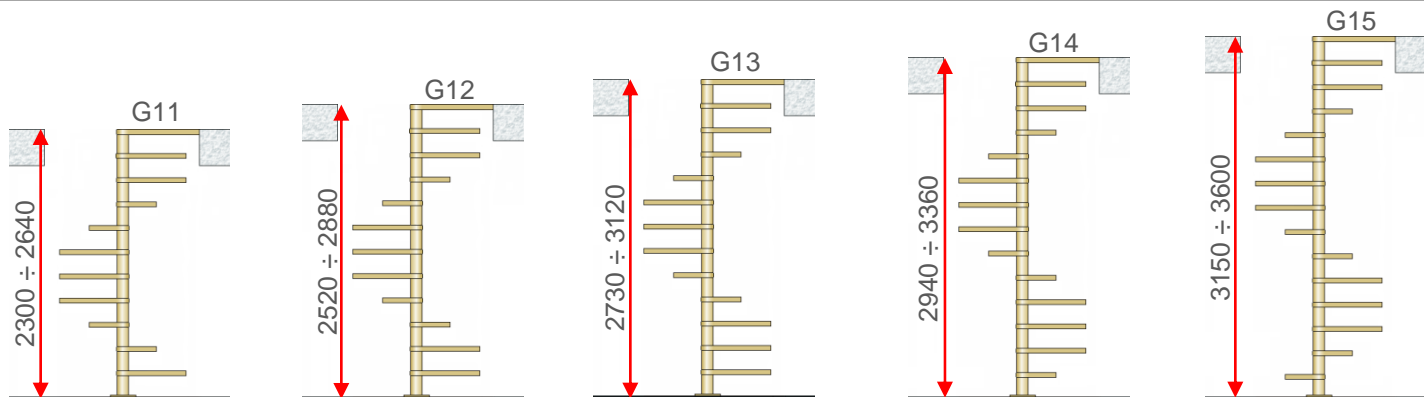

## FISSAGGIO ARRIVO SBARCO, FIXING OF THE ARRIVAL LANDING, FIXATION DU PALIER D'ARRIVÉE

L 1100 ÷ 1300  
Y = 30°

L 1400 ÷ 1600  
Y = 27°

L 1400 ÷ 1600  
Y = 30°

MIN 210

MIN 210

MIN 210

# FOX DM

ALTEZZE E NUMERO GRADINI, FLOOR HEIGHTS AND TREADS NUMBER, HAUTEURS ET NOMBRE DES MARCHES - G11 ÷ G...

MIN 205 ÷ MAX 240

CARATTERISTICHE, FEATURES, CARACTÉRISTIQUES

# FOX DL

ALTEZZE E NUMERO GRADINI, FLOOR HEIGHTS AND TREADS NUMBER, HAUTEURS ET NOMBRE DES MARCHES - G11 ÷ G...

MIN 205 ÷ MAX 240

CARATTERISTICHE, FEATURES, CARACTÉRISTIQUES

FOX DM

CORRIMANO PELLICOLATO LEGNO O GRIGIO  
TIMBER EFFECT FOR THE HANDRAIL  
MAIN COURANTE EFFET BOIS