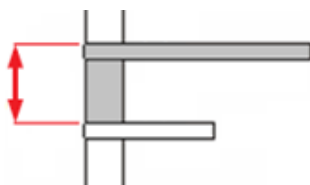

MIN 205 ÷ MAX 240