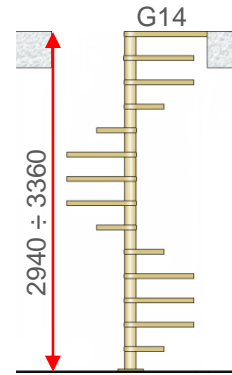

## FISSAGGIO ARRIVO SBARCO, FIXING OF THE ARRIVAL LANDING, FIXATION DU PALIER D'ARRIVÉE

L 1100 ÷ 1300  
Y = 30°

L 1400 ÷ 1600  
Y = 27°

L 1400 ÷ 1600  
Y = 30°

MIN 210

MIN 210

MIN 210

# FOX DM

ALTEZZE E NUMERO GRADINI, FLOOR HEIGHTS AND TREADS NUMBER, HAUTEURS ET NOMBRE DES MARCHES - G11 ÷ G...

MIN 205 ÷ MAX 240

CARATTERISTICHE, FEATURES, CARACTÉRISTIQUES

# FOX DL

ALTEZZE E NUMERO GRADINI, FLOOR HEIGHTS AND TREADS NUMBER, HAUTEURS ET NOMBRE DES MARCHES - G11 ÷ G...

MIN 205 ÷ MAX 240

CARATTERISTICHE, FEATURES, CARACTÉRISTIQUES

FOX DM

CORRIMANO PELLICOLATO LEGNO O GRIGIO  
TIMBER EFFECT FOR THE HANDRAIL  
MAIN COURANTE EFFET BOIS