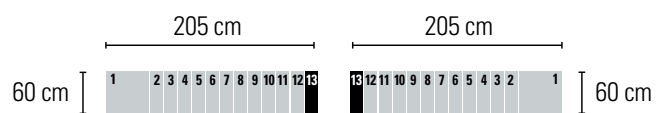

Le misure indicano l'ingombro a terra della scala.

12 GRADINI (13 ALZATE) • Altezza tra i piani: Min. 261 cm - Max. 309 cm

MINI - SMALL

CONFIGURAZIONE 1 GIRO CON 13 GRADINI

LEGENDA:

- Gradino di arrivo al piano superiore
- Altri gradini

Attraverso le seguenti configurazioni è possibile determinare il senso di salita, l'entrata e l'uscita della scala in base al numero di gradini.

Le misure indicano l'ingombro a terra della scala.

13 GRADINI (14 ALZATE) • Altezza tra i piani: Min. 281 cm - Max. 333 cm