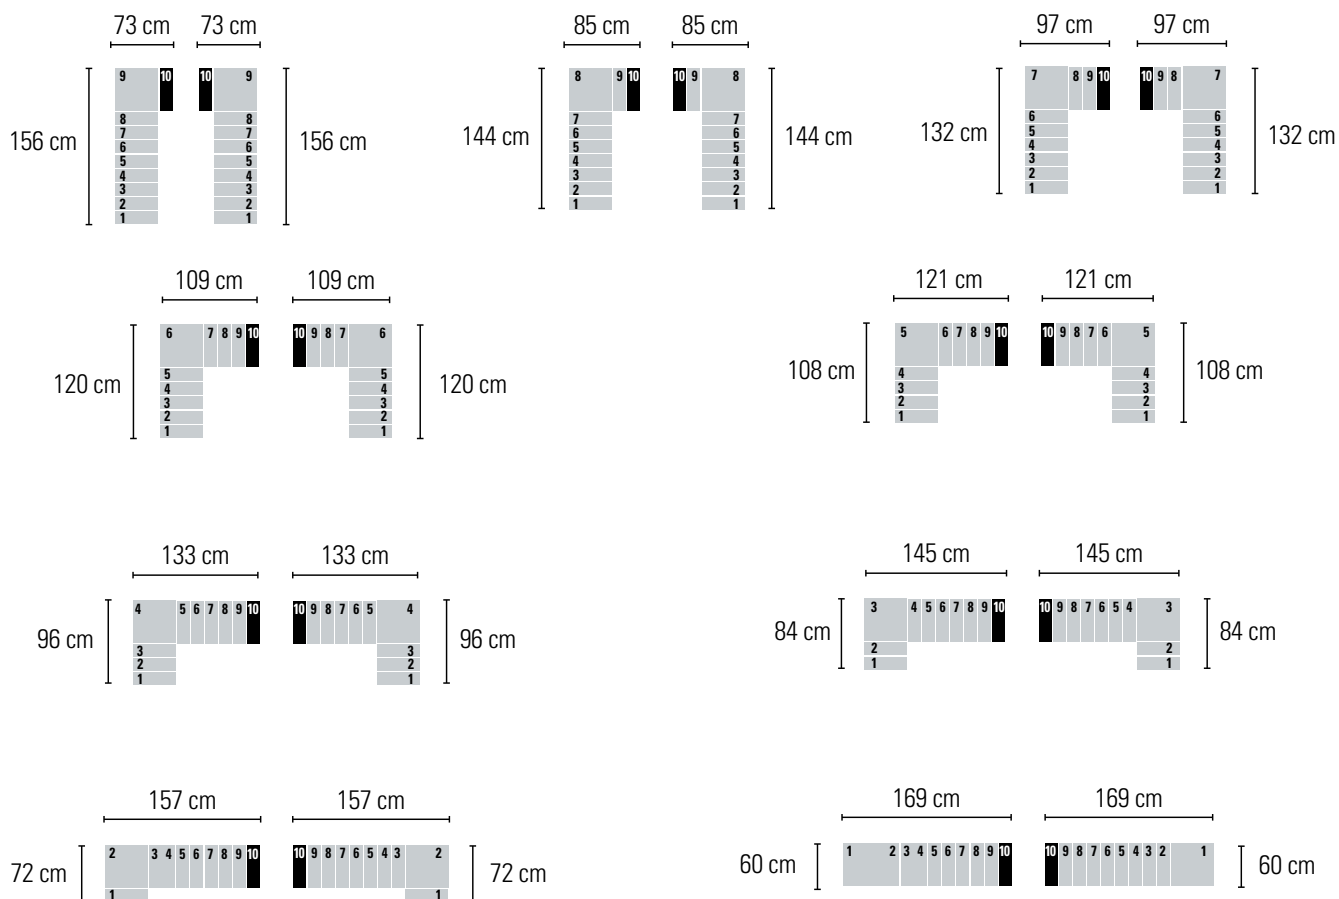

MINI - SMALL

CONFIGURAZIONE 1 GIRO CON 10 GRADINI

LEGENDA:

- Gradino di arrivo al piano superiore
- Altri gradini

Attraverso le seguenti configurazioni è possibile determinare il senso di salita, l'entrata e l'uscita della scala in base al numero di gradini.

Le misure indicano l'ingombro a terra della scala.

10 GRADINI (11 ALZATE) • Altezza tra i piani: Min. 221 cm - Max. 261 cm

MINI - SMALL

CONFIGURAZIONE 1 GIRO CON 11 GRADINI

LEGENDA:

- Gradino di arrivo al piano superiore
- Altri gradini

Attraverso le seguenti configurazioni è possibile determinare il senso di salita, l'entrata e l'uscita della scala in base al numero di gradini.

Le misure indicano l'ingombro a terra della scala.

• **11 GRADINI (12 ALZATE)** • Altezza tra i piani: Min. 241 cm - Max. 285 cm

Le misure indicano l'ingombro a terra della scala.

14 GRADINI (15 ALZATE) • Altezza tra i piani: Min. 301 cm - Max. 357 cm