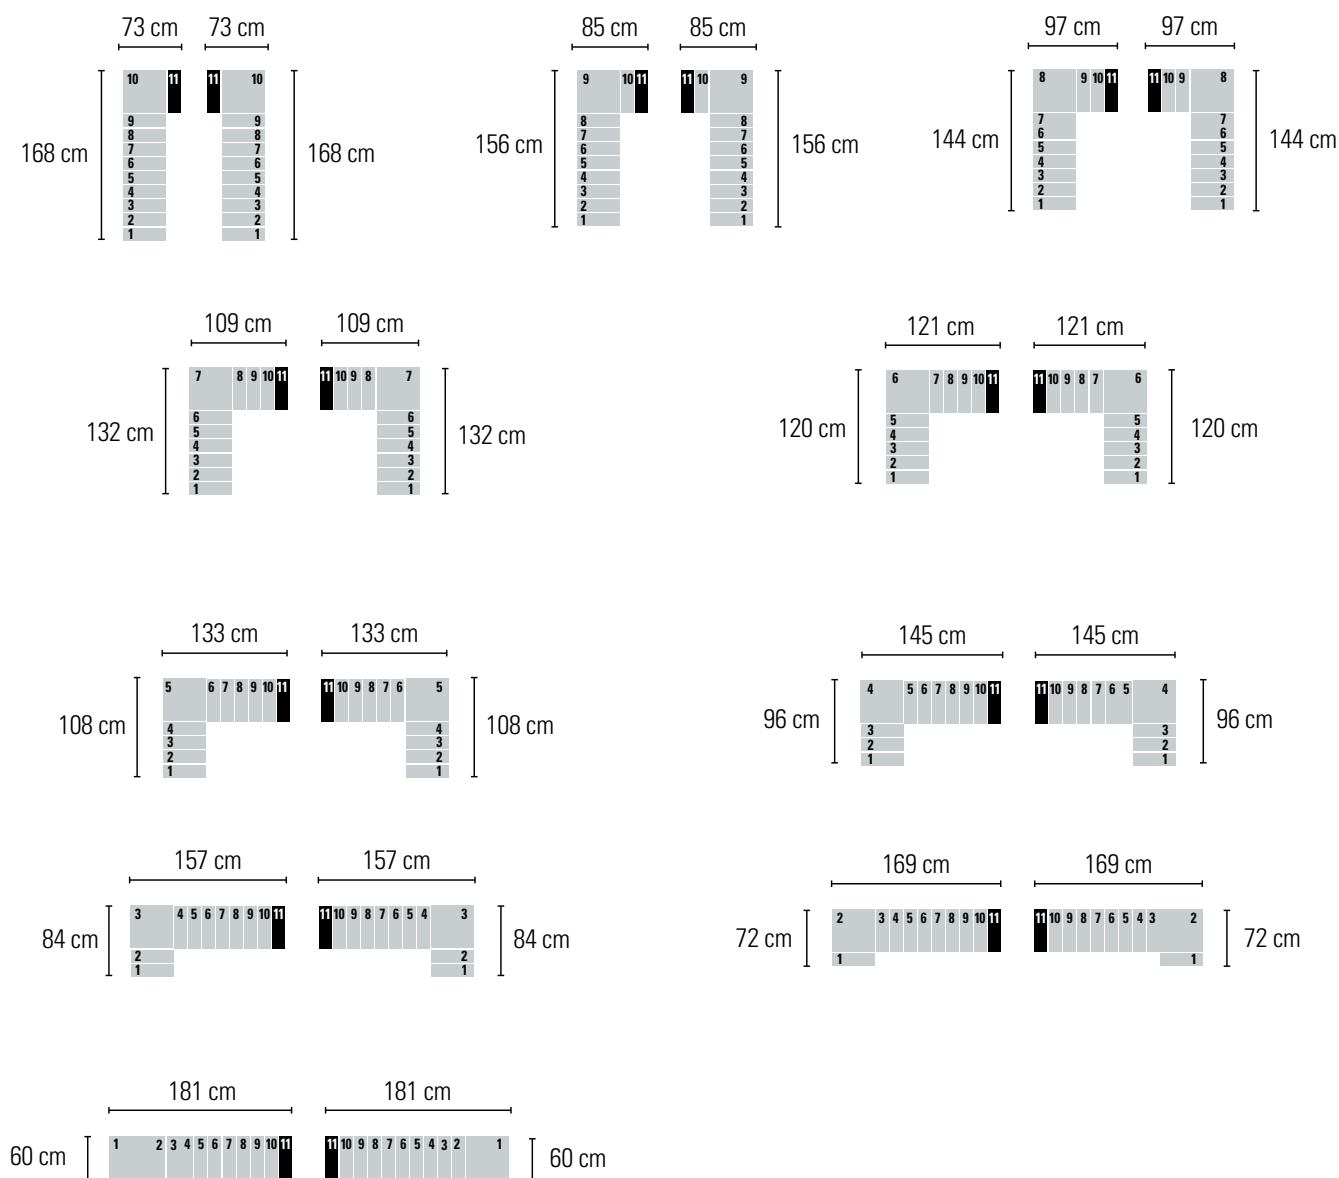

MINI - SMALL

CONFIGURAZIONE 1 GIRO CON 10 GRADINI

LEGENDA:

- Gradino di arrivo al piano superiore
- Altri gradini

Attraverso le seguenti configurazioni è possibile determinare il senso di salita, l'entrata e l'uscita della scala in base al numero di gradini.

Le misure indicano l'ingombro a terra della scala.

10 GRADINI (11 ALZATE) • Altezza tra i piani: Min. 221 cm - Max. 261 cm

MINI - SMALL

CONFIGURAZIONE 1 GIRO CON 11 GRADINI

LEGENDA:

- Gradino di arrivo al piano superiore
- Altri gradini

Attraverso le seguenti configurazioni è possibile determinare il senso di salita, l'entrata e l'uscita della scala in base al numero di gradini.

Le misure indicano l'ingombro a terra della scala.

• **11 GRADINI (12 ALZATE)** • Altezza tra i piani: Min. 241 cm - Max. 285 cm

Le misure indicano l'ingombro a terra della scala.

14 GRADINI (15 ALZATE) • Altezza tra i piani: Min. 301 cm - Max. 357 cm