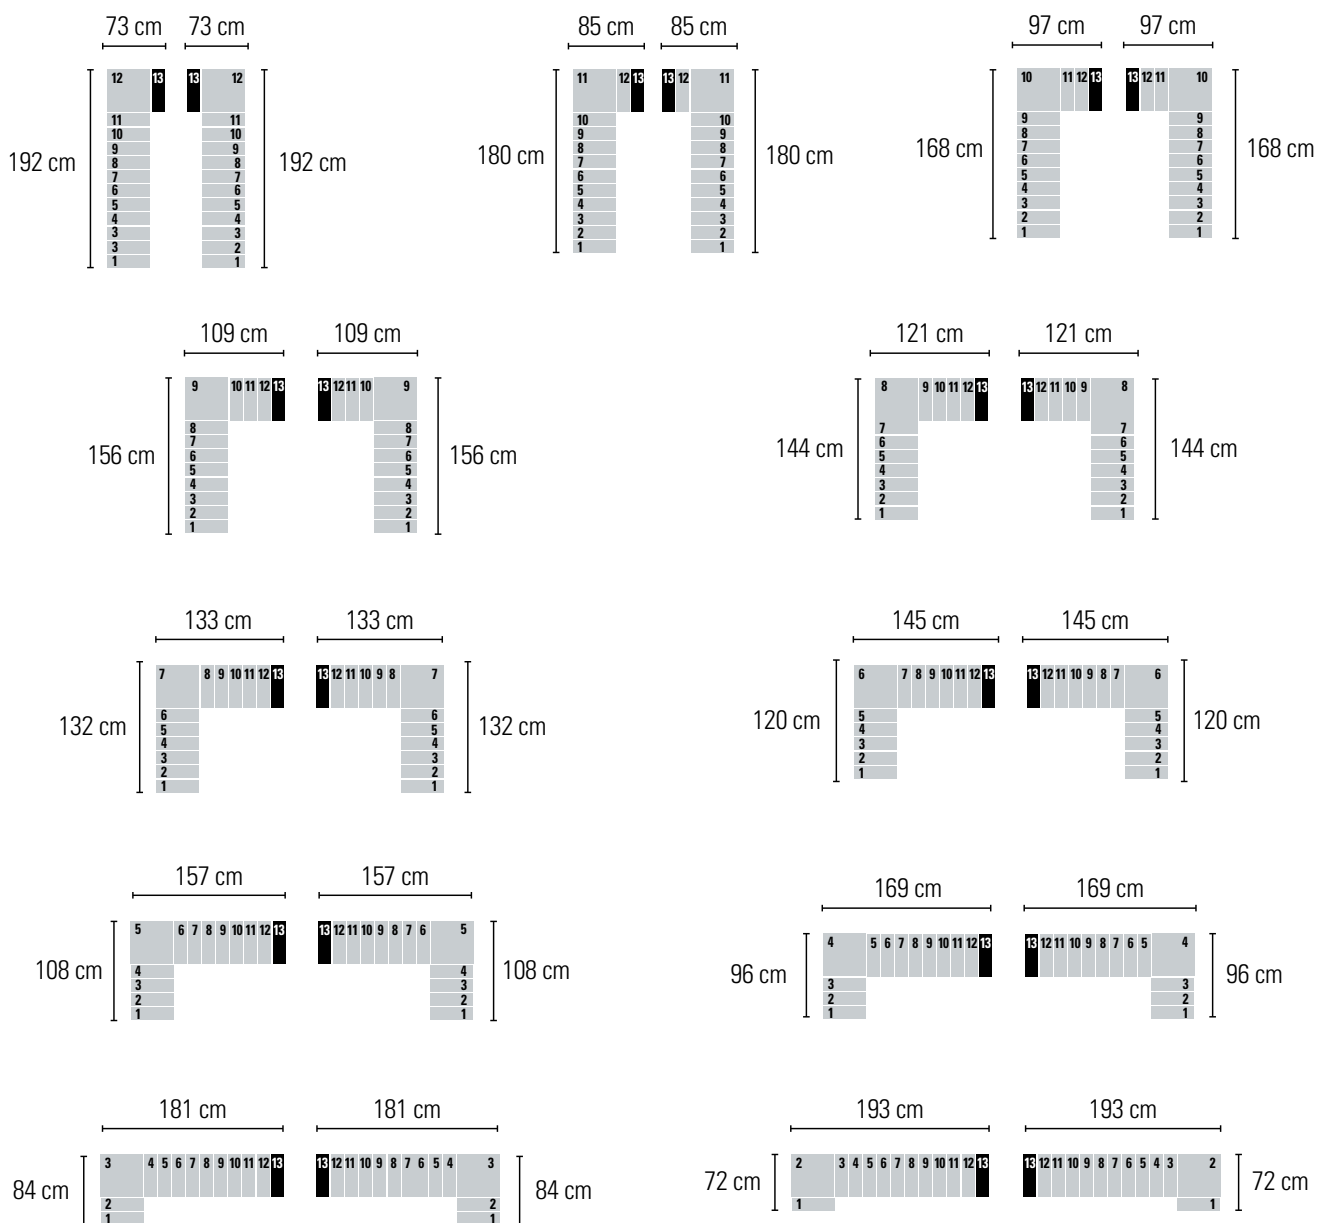

Le misure indicano l'ingombro a terra della scala.

10 GRADINI (11 ALZATE) • Altezza tra i piani: Min. 221 cm - Max. 261 cm

MINI - SMALL

CONFIGURAZIONE 1 GIRO CON 11 GRADINI

LEGENDA:

- Gradino di arrivo al piano superiore
- Altri gradini

Le misure indicano l'ingombro a terra della scala.

12 GRADINI (13 ALZATE) • Altezza tra i piani: Min. 261 cm - Max. 309 cm

MINI - SMALL

CONFIGURAZIONE 1 GIRO CON 13 GRADINI

LEGENDA:

- Gradino di arrivo al piano superiore
- Altri gradini

Attraverso le seguenti configurazioni è possibile determinare il senso di salita, l'entrata e l'uscita della scala in base al numero di gradini.

Le misure indicano l'ingombro a terra della scala.

13 GRADINI (14 ALZATE) • Altezza tra i piani: Min. 281 cm - Max. 333 cm

Le misure indicano l'ingombro a terra della scala.

14 GRADINI (15 ALZATE) • Altezza tra i piani: Min. 301 cm - Max. 357 cm