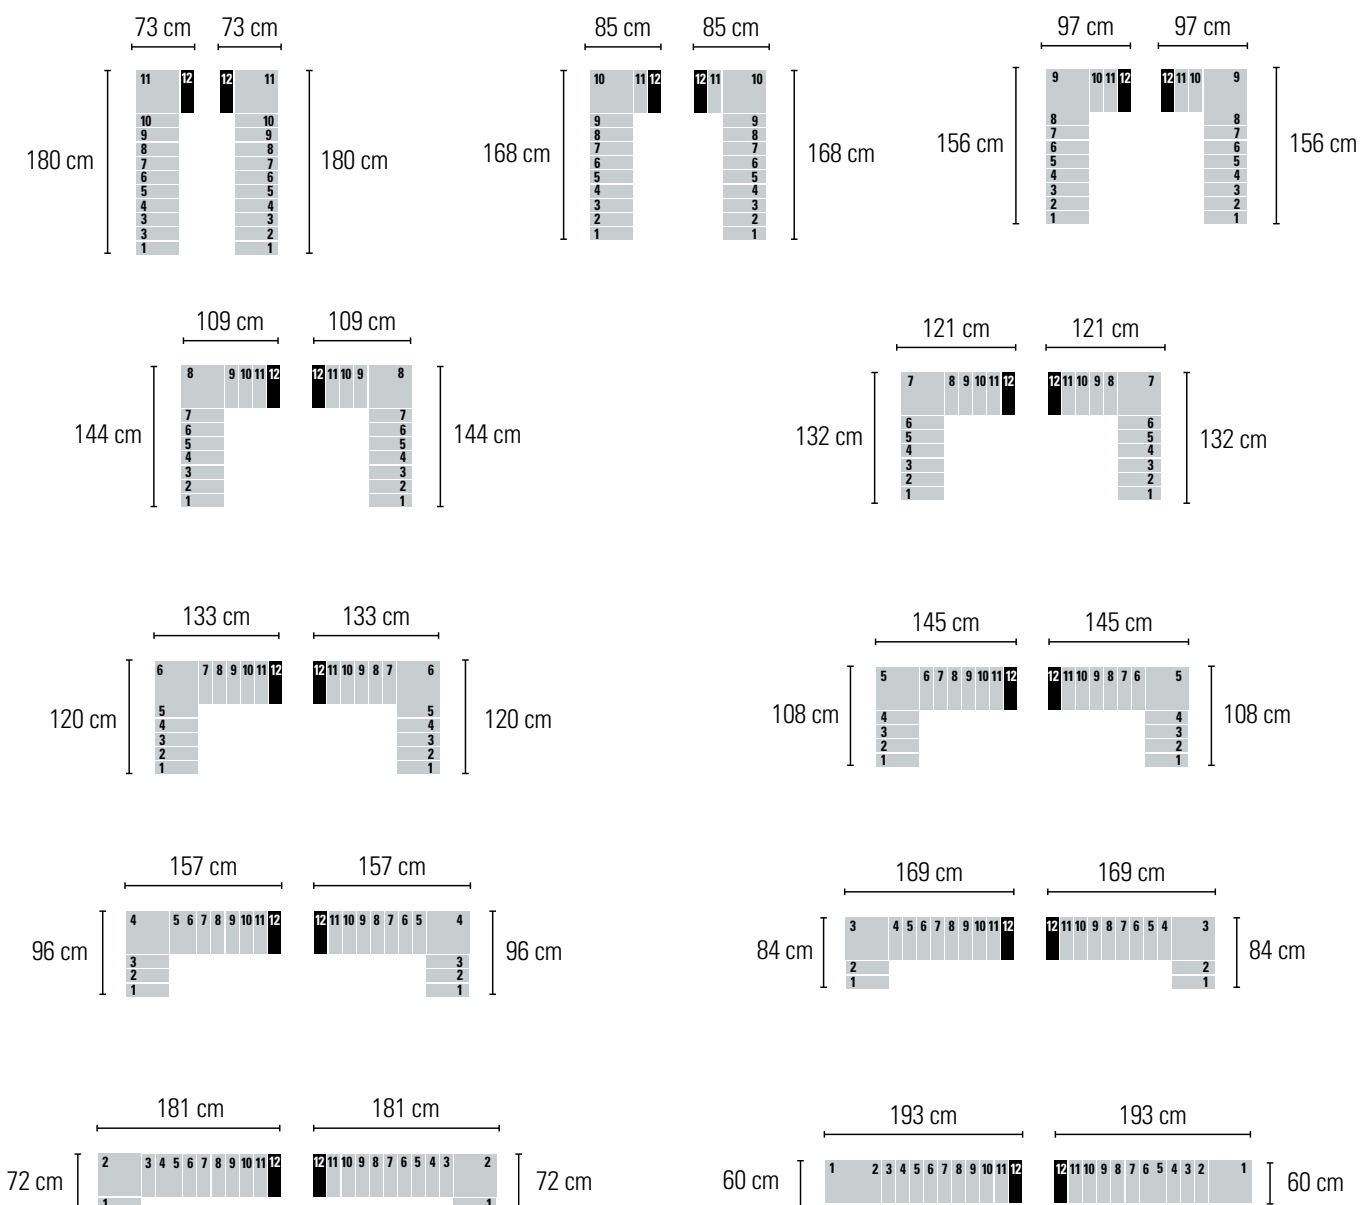

Le misure indicano l'ingombro a terra della scala.

10 GRADINI (11 ALZATE) • Altezza tra i piani: Min. 221 cm - Max. 261 cm

MINI - SMALL

CONFIGURAZIONE 1 GIRO CON 11 GRADINI

LEGENDA:

- Gradino di arrivo al piano superiore
- Altri gradini

Attraverso le seguenti configurazioni è possibile determinare il senso di salita, l'entrata e l'uscita della scala in base al numero di gradini.

Le misure indicano l'ingombro a terra della scala.

• **11 GRADINI (12 ALZATE)** • Altezza tra i piani: Min. 241 cm - Max. 285 cm

MINI - SMALL

CONFIGURAZIONE 1 GIRO CON 12 GRADINI

LEGENDA:

- Gradino di arrivo al piano superiore
- Altri gradini

Attraverso le seguenti configurazioni è possibile determinare il senso di salita, l'entrata e l'uscita della scala in base al numero di gradini.

Le misure indicano l'ingombro a terra della scala.

12 GRADINI (13 ALZATE) • Altezza tra i piani: Min. 261 cm - Max. 309 cm

MINI - SMALL

CONFIGURAZIONE 1 GIRO CON 13 GRADINI

LEGENDA:

- Gradino di arrivo al piano superiore
- Altri gradini