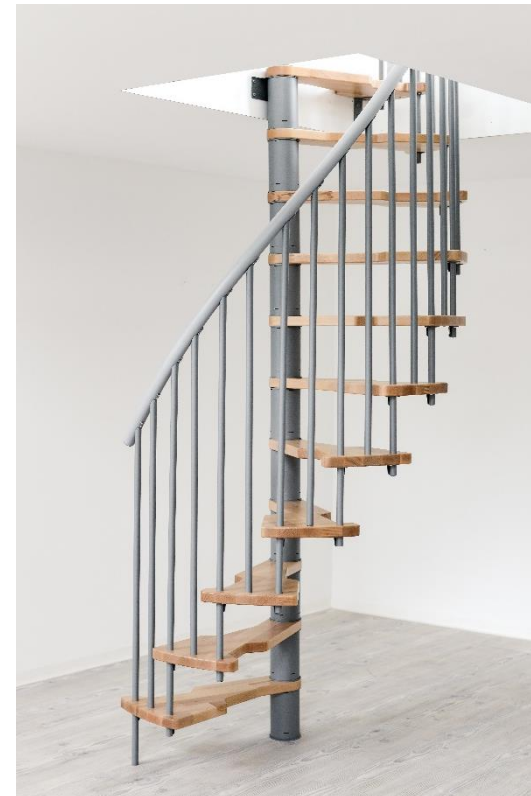

Metallica Smart

gültig ab / valid from
10.11.2023

	Einheit measure	Metallica Smart
Rohbaumaß ceiling opening size	mm	1300 x 780
Geschoßhöhe max. Floor to floor height max.	mm	2820
Steigung rise	mm	190 - 235
Auftrittstiefe tread depth	mm	150 - 210
freie Durchgangsbreite free passage width	mm	540
Geländerhöhe railing height	mm	1000
Spindeldurchmesser spindle diameter	mm	108
Stufenstärke tread strength	mm	35
Geländerstabdurchmesser railing rod diameter	mm	22
Handlaufdurchmesser handrail diameter	mm	40
Stufenanzahl number of steps		12

Montagevarianten / Assembling variations

Stufen steps	Buche lackiert Beech lacquered
Spindelrohre spindle tubes	Stahl pulverbeschichtet in Grau, Schwarz oder Weiß Steel powdercoated in grey, black or white
Geländerstäbe railing rods	Stahl pulverbeschichtet in Grau, Schwarz oder Weiß Steel powdercoated in grey, black or white