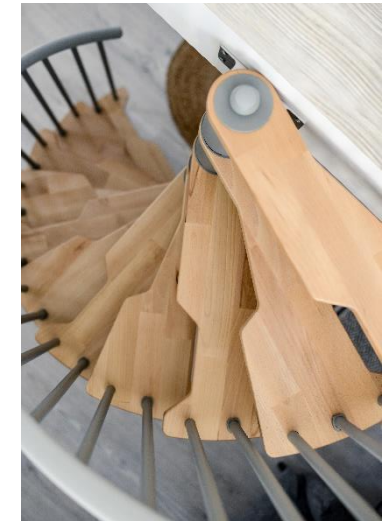

Metallica Smart

gültig ab / valid from
10.11.2023

	Einheit measure	Metallica Smart
Rohbaumaß ceiling opening size	mm	1300 x 780
Geschoßhöhe max. Floor to floor height max.	mm	2820
Steigung rise	mm	190 - 235
Auftrittstiefe tread depth	mm	150 - 210
freie Durchgangsbreite free passage width	mm	540
Geländerhöhe railing height	mm	1000
Spindeldurchmesser spindle diameter	mm	108
Stufenstärke tread strength	mm	35
Geländerstabdurchmesser railing rod diameter	mm	22
Handlaufdurchmesser handrail diameter	mm	40
Stufenanzahl number of steps		12

Montagevarianten / Assembling variations

Stufen steps	Buche lackiert Beech lacquered
Spindelrohre spindle tubes	Stahl pulverbeschichtet in Grau, Schwarz oder Weiß Steel powdercoated in grey, black or white
Geländerstäbe railing rods	Stahl pulverbeschichtet in Grau, Schwarz oder Weiß Steel powdercoated in grey, black or white