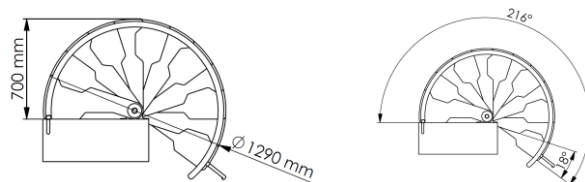

Metallica Smart

gültig ab / valid from
10.11.2023

	Einheit measure	Metallica Smart
Rohbaumaß ceiling opening size	mm	1300 x 780
Geschoßhöhe max. Floor to floor height max.	mm	2820
Steigung rise	mm	190 - 235
Auftrittstiefe tread depth	mm	150 - 210
freie Durchgangsbreite free passage width	mm	540
Geländerhöhe railing height	mm	1000
Spindeldurchmesser spindle diameter	mm	108
Stufenstärke tread strength	mm	35
Geländerstabdurchmesser railing rod diameter	mm	22
Handlaufdurchmesser handrail diameter	mm	40
Stufenanzahl number of steps		12

Montagevarianten / Assembling variations

Stufen steps	Buche lackiert Beech lacquered
Spindelrohre spindle tubes	Stahl pulverbeschichtet in Grau, Schwarz oder Weiß Steel powdercoated in grey, black or white
Geländerstäbe railing rods	Stahl pulverbeschichtet in Grau, Schwarz oder Weiß Steel powdercoated in grey, black or white