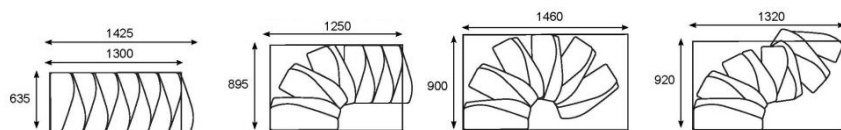

Technisches Datenblatt technical datasheet

Nizza

gültig / valid

von / from:

07.03.2023

bis / to:

	Einheit measure	
Grundmaß basic size	[mm]	1425
Geschoßhöhe max. floor to floor height max.	[mm]	3.164
Auftrittstiefe tread depth	[mm]	210
Steigung rise	[mm]	172 - 226
freie Durchgangsbreite free passage width	[mm]	600
Geländerhöhe railing height	[mm]	900
Anzahl der Stufen No of steps		12
Mittelholm central spar	[mm]	100 / 60
Stufenstärke Strength of steps	[mm]	35
Untergurtdurchmesser lower brace diameter	[mm]	6
Handlaufdurchmesser handrail diameter	[mm]	40

Montagevarianten / Assembling options

Nizza Buche schwarz
Nizza beech black

Nizza Walnuss grau
Nizza walnut grey

Stufen steps	Buche lackiert oder Buche auf Walnuss gebeizt solid beech, lacquered or solid beech walnut stained
Mittelholm central spar	Stahl pulverbeschichtet in Grau, Schwarz oder Weiß steel powdercoated in grey, black or white
Geländerstab railing rod	Stahl pulverbeschichtet in Grau, Schwarz oder Weiß steel powdercoated in grey, black or white
Untergurte lower brace	Edelstahl stainless steel
Handlauf handrail	PVC grau, schwarz oder weiß PVC grey, black or white
sichtbare Kunststoffteile visible plastic parts	Grau, schwarz oder weiß grey, black or white