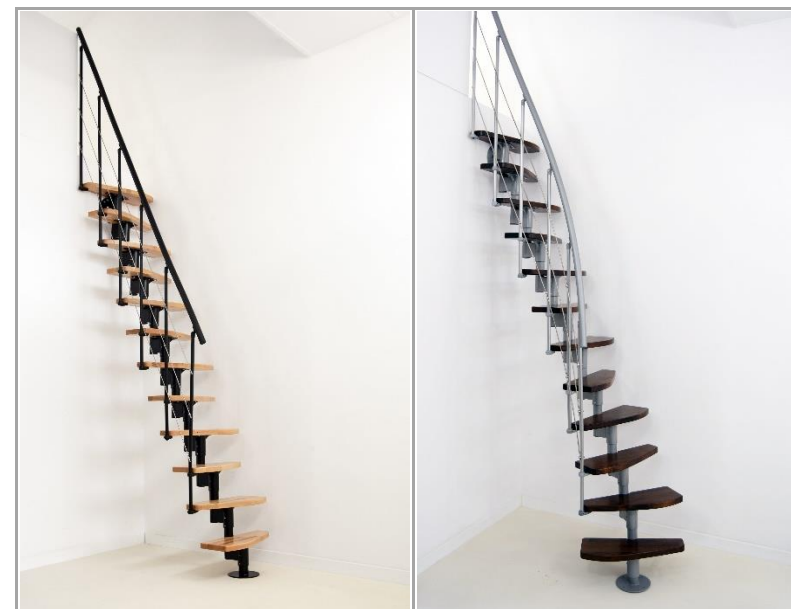

## Nizza

gültig / valid

von / from:

07.03.2023

bis / to:

	Einheit measure	
Grundmaß basic size	[mm]	1425
Geschoßhöhe max. floor to floor height max.	[mm]	3.164
Auftrittstiefe tread depth	[mm]	210
Steigung rise	[mm]	172 - 226
freie Durchgangsbreite free passage width	[mm]	600
Geländerhöhe railing height	[mm]	900
Anzahl der Stufen No of steps		12
Mittelholm central spar	[mm]	100 / 60
Stufenstärke Strength of steps	[mm]	35
Untergurtdurchmesser lower brace diameter	[mm]	6
Handlaufdurchmesser handrail diameter	[mm]	40

### Montagevarianten / Assembling options

**Nizza Buche schwarz**  
Nizza beech black

**Nizza Walnuss grau**  
Nizza walnut grey

Stufen steps	Buche lackiert oder Buche auf Walnuss gebeizt solid beech, lacquered or solid beech walnut stained
Mittelholm central spar	Stahl pulverbeschichtet in Grau, Schwarz oder Weiß steel powdercoated in grey, black or white
Geländerstab railing rod	Stahl pulverbeschichtet in Grau, Schwarz oder Weiß steel powdercoated in grey, black or white
Untergurte lower brace	Edelstahl stainless steel
Handlauf handrail	PVC grau, schwarz oder weiß PVC grey, black or white
sichtbare Kunststoffteile visible plastic parts	Grau, schwarz oder weiß grey, black or white