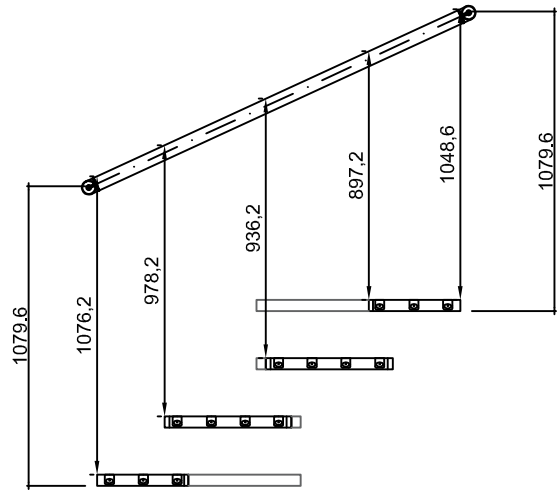

ALZATA 20.5 cm

DIAMETRO SCALA
105 cm

ALZATA 24.0 cm

ALZATA 20.5 cm

ALZATA 24.0 cm

DIAMETRO SCALA
120 cm

TEKLA - smart design

PROSPETTO Ø1400 - Alzata 210

questa è la
colonna che
comanda

TEKLA - smart design

PROSPETTO Ø1400 - Alzata 240

questa è la
colonna che
comanda

ALZATA 20.5 cm

ALZATA 24.0 cm

DIAMETRO SCALA
180 cm