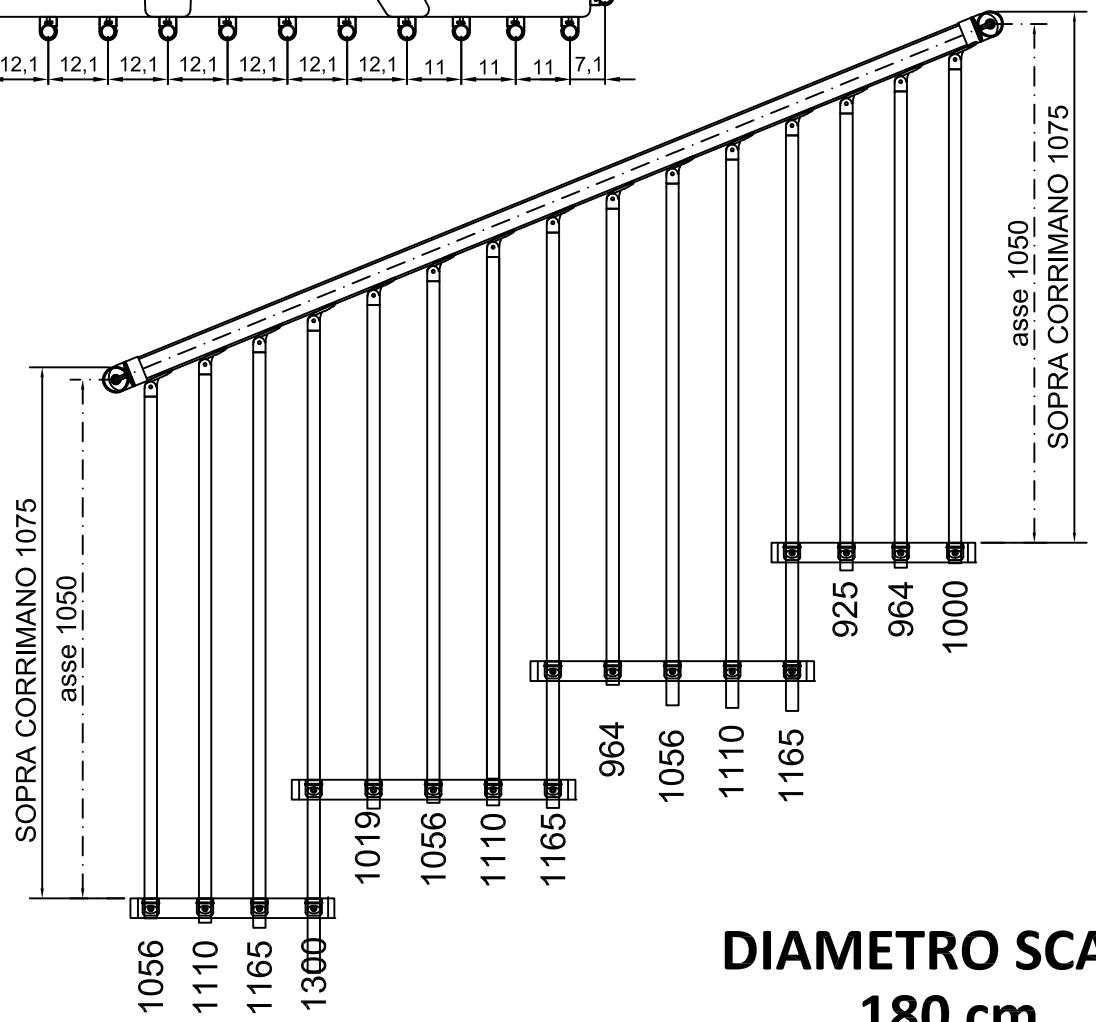

ALZATA 20.5 cm

DIAMETRO SCALA
105 cm

ALZATA 24.0 cm

ALZATA 20.5 cm

ALZATA 24.0 cm

DIAMETRO SCALA
120 cm

TEKLA - smart design

PROSPETTO Ø1400 - Alzata 210

questa è la
colonna che
comanda

TEKLA - smart design

PROSPETTO Ø1400 - Alzata 240

questa è la
colonna che
comanda

ALZATA 20.5 cm

ALZATA 24.0 cm

DIAMETRO SCALA
180 cm