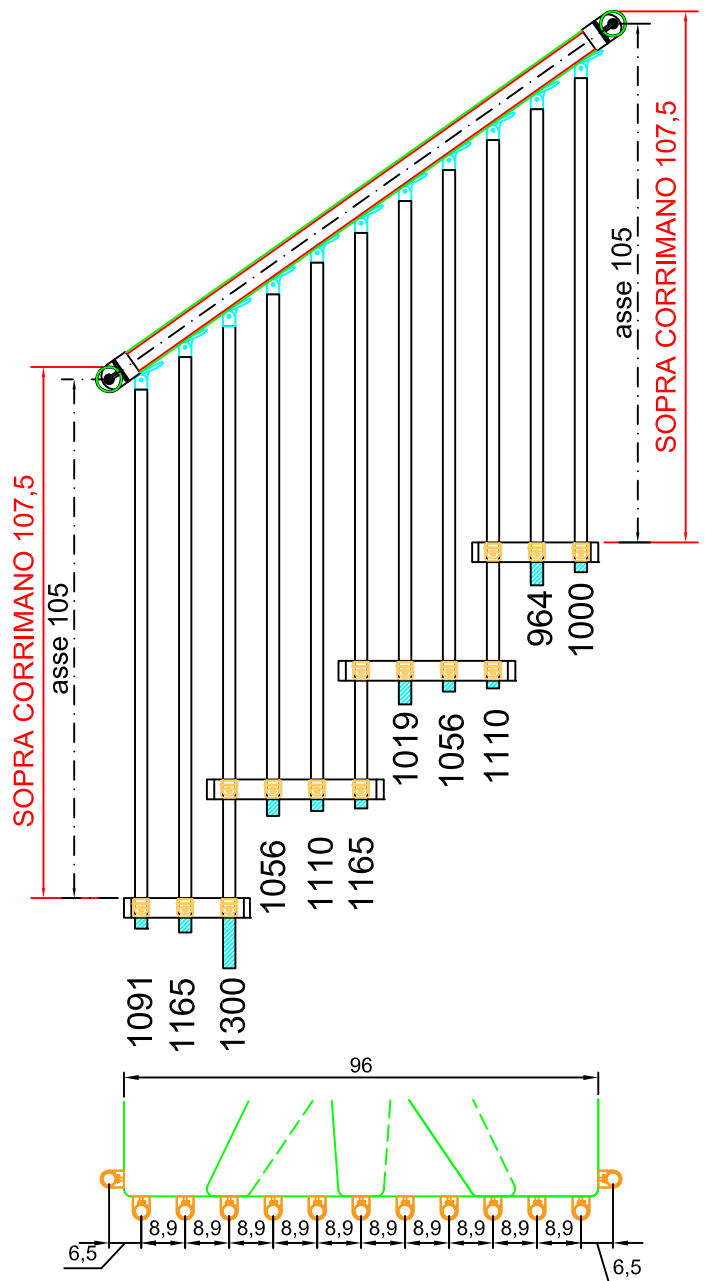

ALZATA 20.5 cm

DIAMETRO SCALA
105 cm

ALZATA 24.0 cm

ALZATA 20.5 cm

ALZATA 24.0 cm

DIAMETRO SCALA
120 cm

TEKLA - smart design

PROSPETTO Ø1400 - Alzata 210

questa è la
colonna che
comanda

TEKLA - smart design

PROSPETTO Ø1400 - Alzata 240

questa è la
colonna che
comanda

ALZATA 20.5 cm

ALZATA 24.0 cm

DIAMETRO SCALA
180 cm