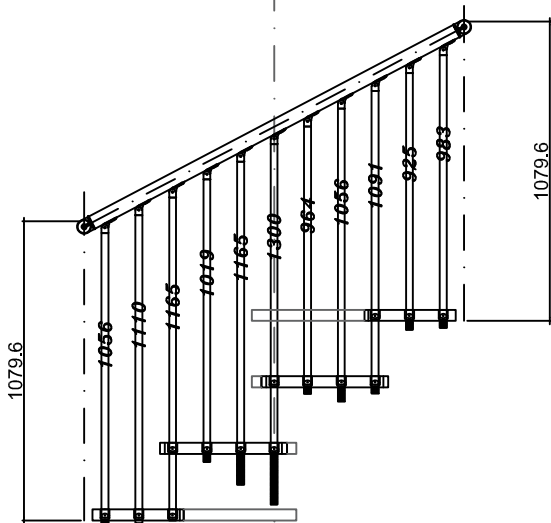

ALZATA 20.5 cm

DIAMETRO SCALA
105 cm

ALZATA 24.0 cm

ALZATA 20.5 cm

ALZATA 24.0 cm

DIAMETRO SCALA
120 cm

TEKLA - smart design

PROSPETTO Ø1400 - Alzata 210

questa è la
colonna che
comanda

TEKLA - smart design

PROSPETTO Ø1400 - Alzata 240

questa è la
colonna che
comanda

ALZATA 20.5 cm

ALZATA 24.0 cm

DIAMETRO SCALA
180 cm