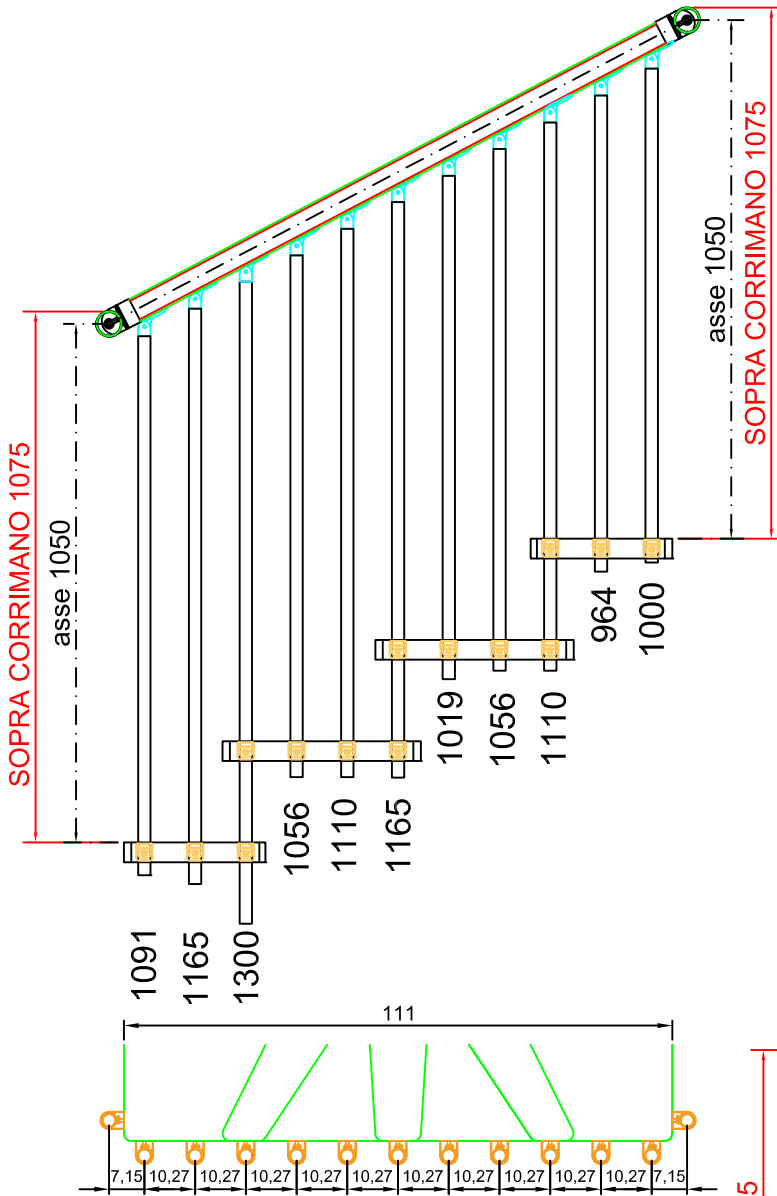

ALZATA 20.5 cm

DIAMETRO SCALA
105 cm

ALZATA 24.0 cm

ALZATA 20.5 cm

ALZATA 24.0 cm

DIAMETRO SCALA
120 cm

TEKLA - smart design

PROSPETTO Ø1400 - Alzata 210

questa è la
colonna che
comanda

TEKLA - smart design

PROSPETTO Ø1400 - Alzata 240

questa è la
colonna che
comanda

ALZATA 20.5 cm

ALZATA 24.0 cm

DIAMETRO SCALA
180 cm