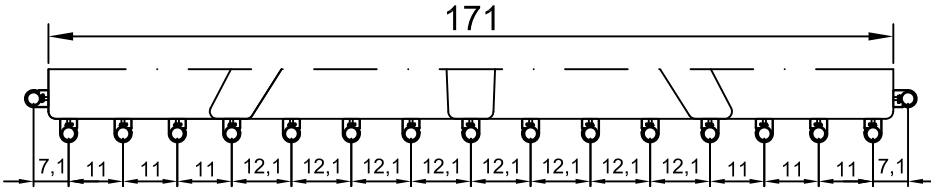

questa è la
colonna che
comanda

TEKLA - smart design

PROSPETTO Ø1400 - Alzata 240

questa è la
colonna che
comanda

ALZATA 20.5 cm

ALZATA 24.0 cm

DIAMETRO SCALA
180 cm