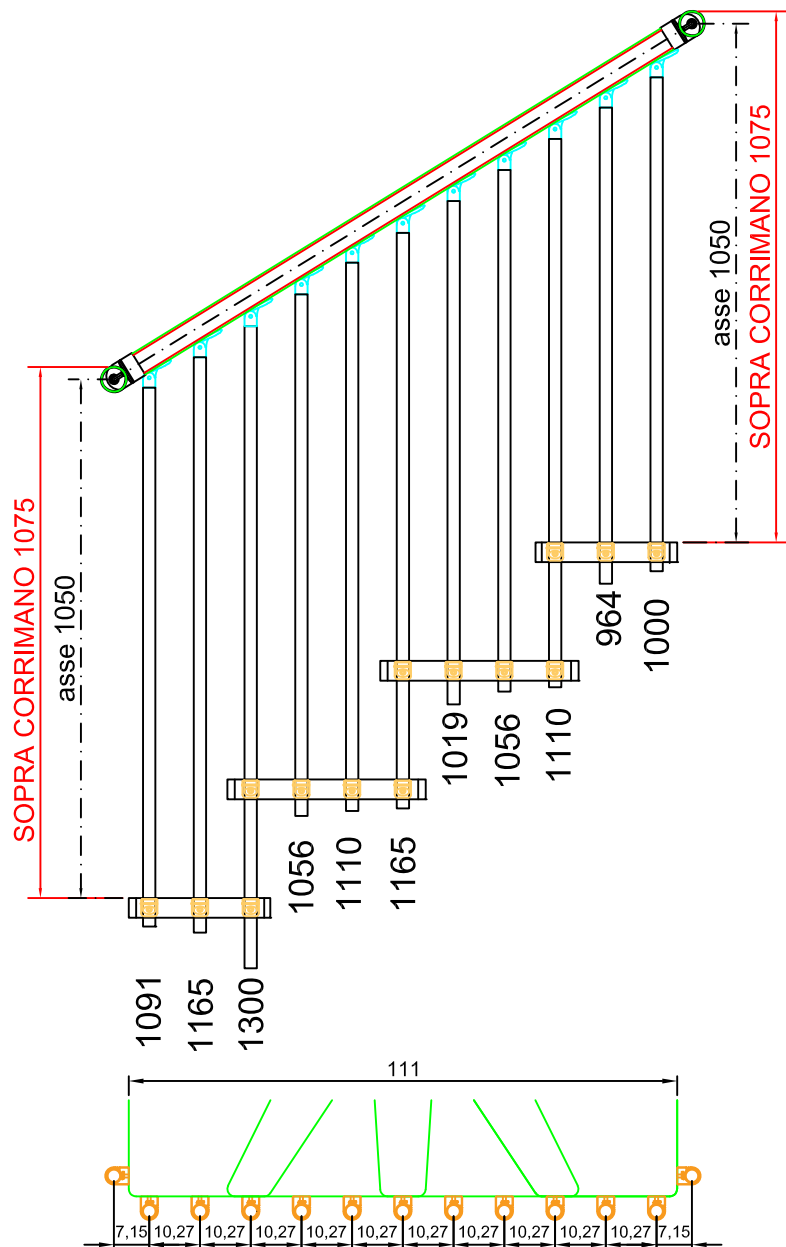

ALZATA 20.5 cm

DIAMETRO SCALA
105 cm

ALZATA 24.0 cm

ALZATA 20.5 cm

ALZATA 24.0 cm

DIAMETRO SCALA
120 cm

TEKLA - smart design

PROSPETTO Ø1400 - Alzata 210

questa è la
colonna che
comanda

TEKLA - smart design

PROSPETTO Ø1400 - Alzata 240

questa è la
colonna che
comanda

ALZATA 20.5 cm

ALZATA 24.0 cm

DIAMETRO SCALA
180 cm