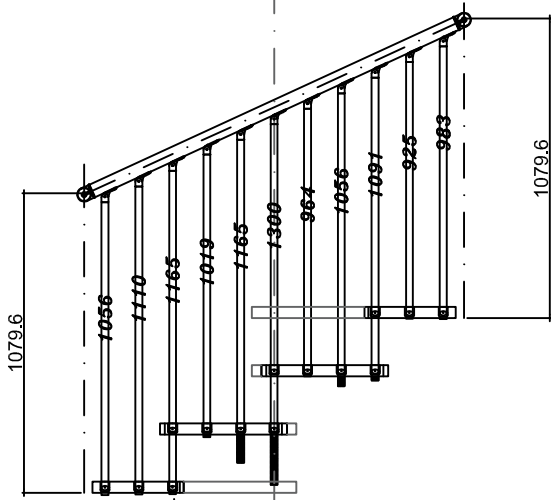

ALZATA 20.5 cm

DIAMETRO SCALA
105 cm

ALZATA 24.0 cm

ALZATA 20.5 cm

ALZATA 24.0 cm

DIAMETRO SCALA
120 cm

TEKLA - smart design

PROSPETTO Ø1400 - Alzata 210

questa è la
colonna che
comanda

TEKLA - smart design

PROSPETTO Ø1400 - Alzata 240

questa è la
colonna che
comanda

ALZATA 20.5 cm

ALZATA 24.0 cm

DIAMETRO SCALA
180 cm