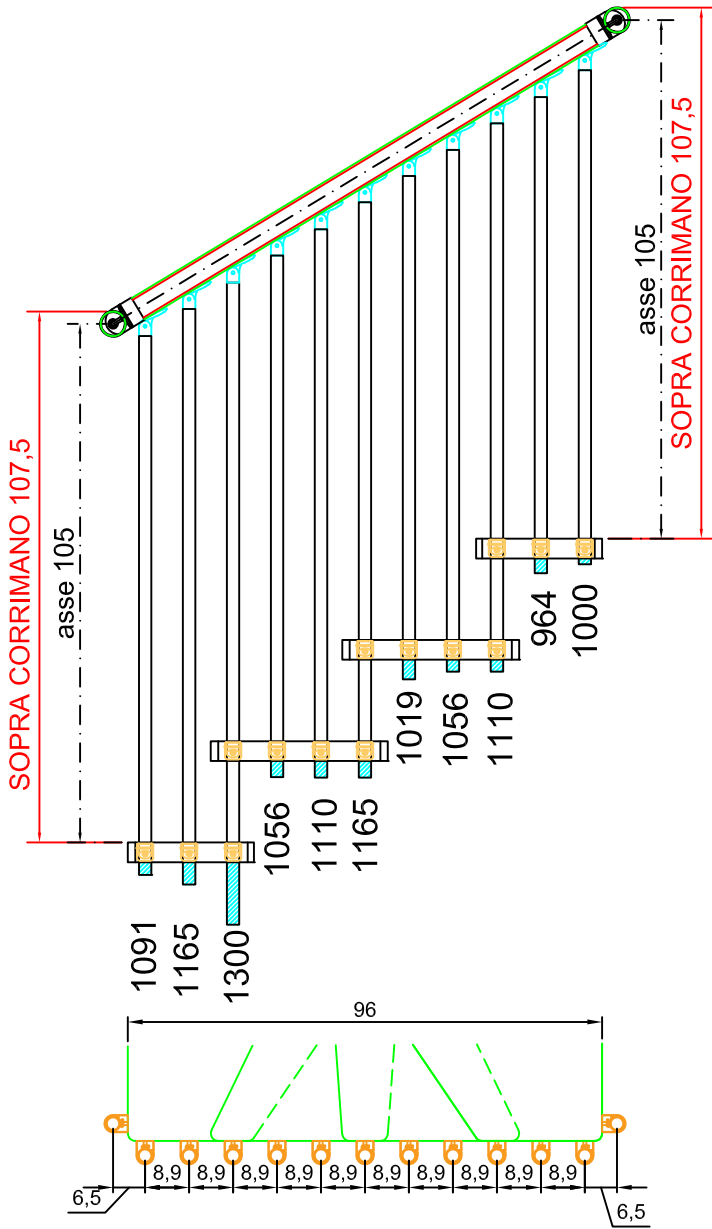

ALZATA 20.5 cm

DIAMETRO SCALA
105 cm

ALZATA 24.0 cm

ALZATA 20.5 cm

ALZATA 24.0 cm

DIAMETRO SCALA
120 cm

TEKLA - smart design

PROSPETTO Ø1400 - Alzata 210

questa è la
colonna che
comanda

TEKLA - smart design

PROSPETTO Ø1400 - Alzata 240

questa è la
colonna che
comanda

ALZATA 20.5 cm

ALZATA 24.0 cm

DIAMETRO SCALA
180 cm