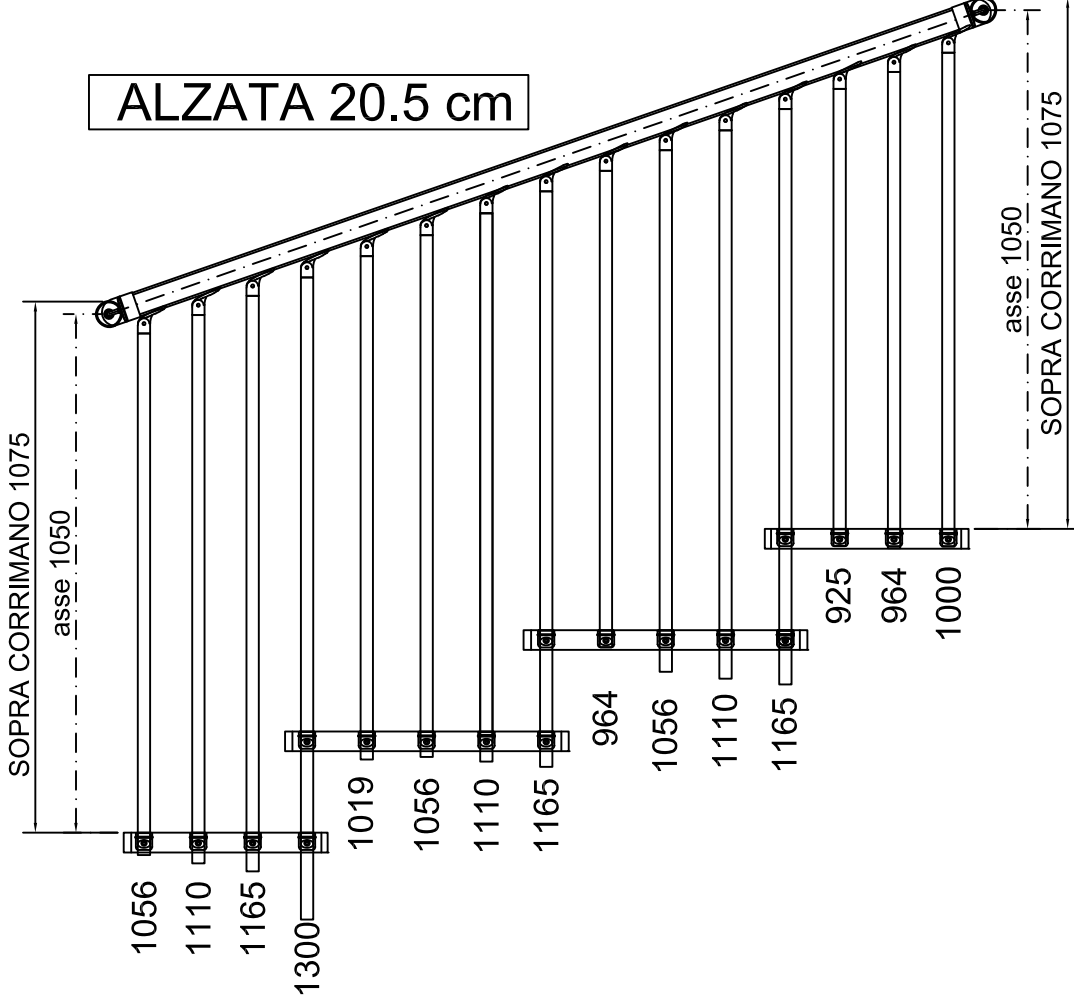

ALZATA 20.5 cm

DIAMETRO SCALA
105 cm

ALZATA 24.0 cm

ALZATA 20.5 cm

ALZATA 24.0 cm

DIAMETRO SCALA
120 cm

TEKLA - smart design

PROSPETTO Ø1400 - Alzata 210

questa è la
colonna che
comanda

TEKLA - smart design

PROSPETTO Ø1400 - Alzata 240

questa è la
colonna che
comanda

ALZATA 20.5 cm

ALZATA 24.0 cm

DIAMETRO SCALA
180 cm