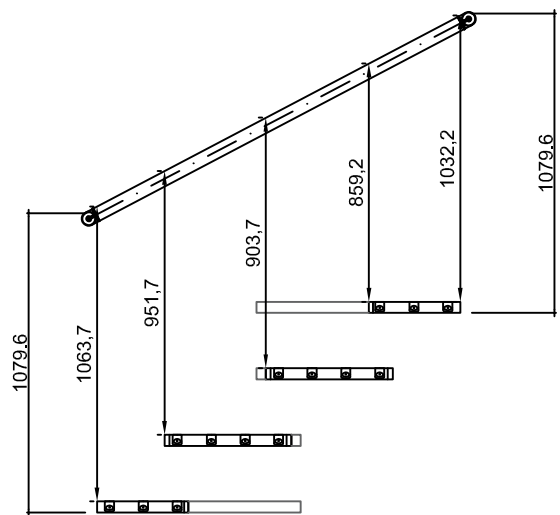

ALZATA 20.5 cm

DIAMETRO SCALA
105 cm

ALZATA 24.0 cm

ALZATA 20.5 cm

ALZATA 24.0 cm

DIAMETRO SCALA
120 cm

TEKLA - smart design

PROSPETTO Ø1400 - Alzata 210

questa è la
colonna che
comanda

TEKLA - smart design

PROSPETTO Ø1400 - Alzata 240

questa è la
colonna che
comanda

ALZATA 20.5 cm

ALZATA 24.0 cm

DIAMETRO SCALA
180 cm